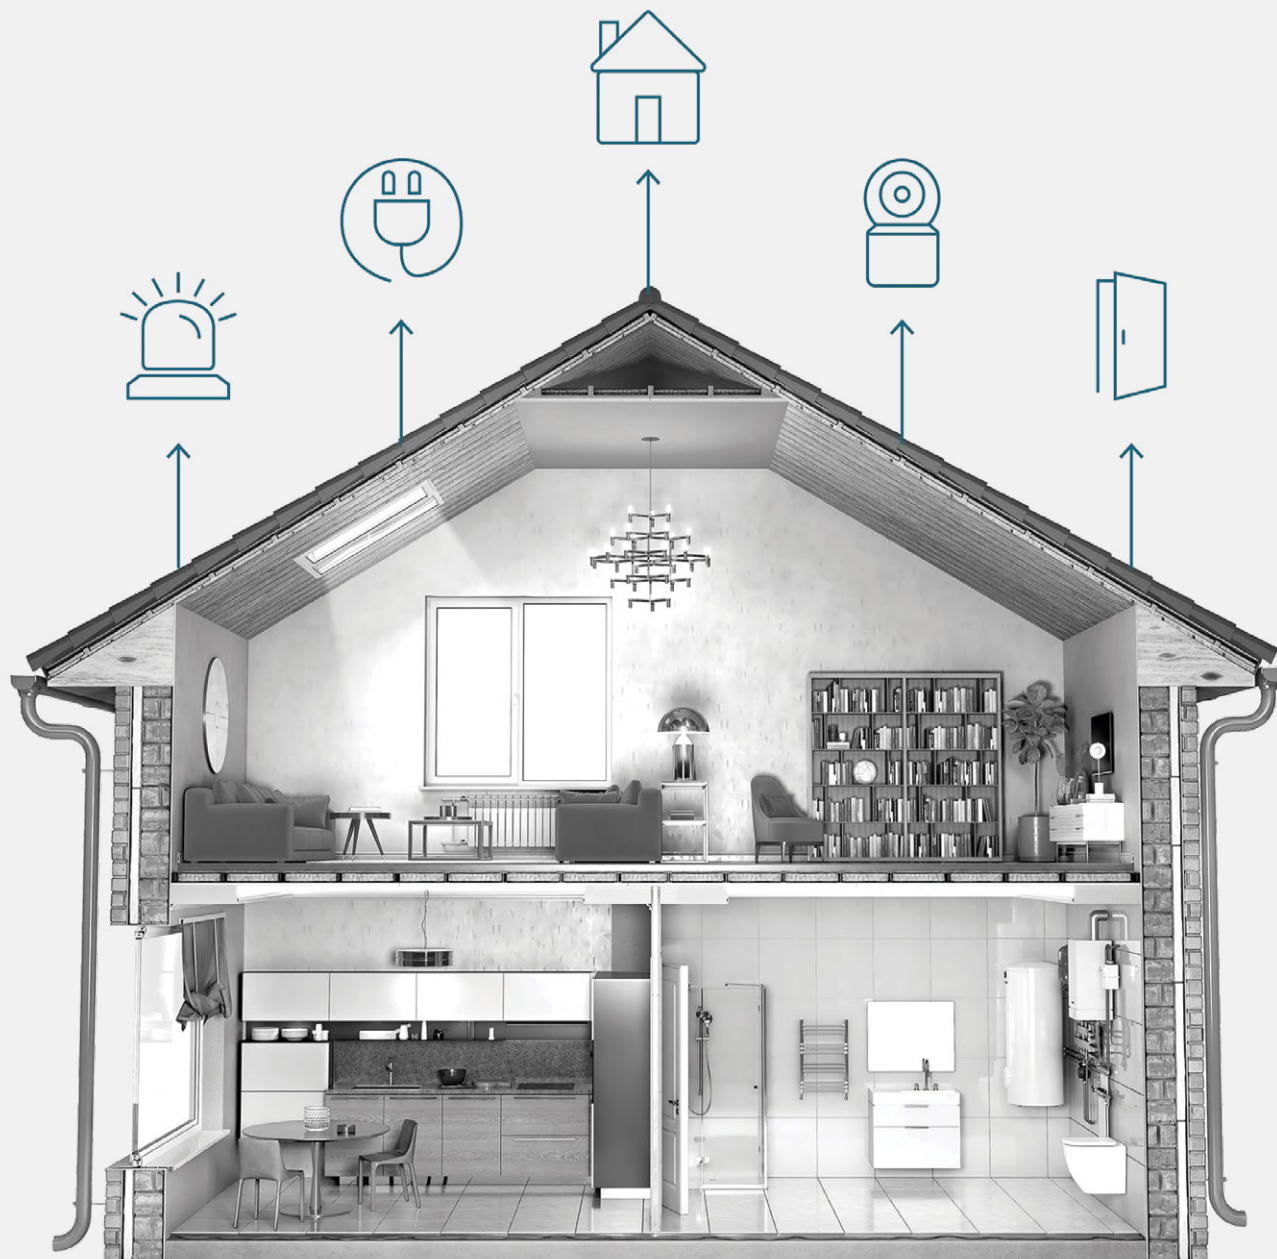

5

Весь дом — в одном приложении

Приложение для iOS и Android

Помимо разнообразных настроек устройств, CTV Home позволяет учесть все особенности жилища. Вы можете буквально «воссоздать» свой дом по комнатам, задав для различных устройств безопасности гибкие сценарии работы, в зависимости от текущих задач. Изменять можно не только число комнат: добавляйте в систему квартиру, дачу и даже офис.