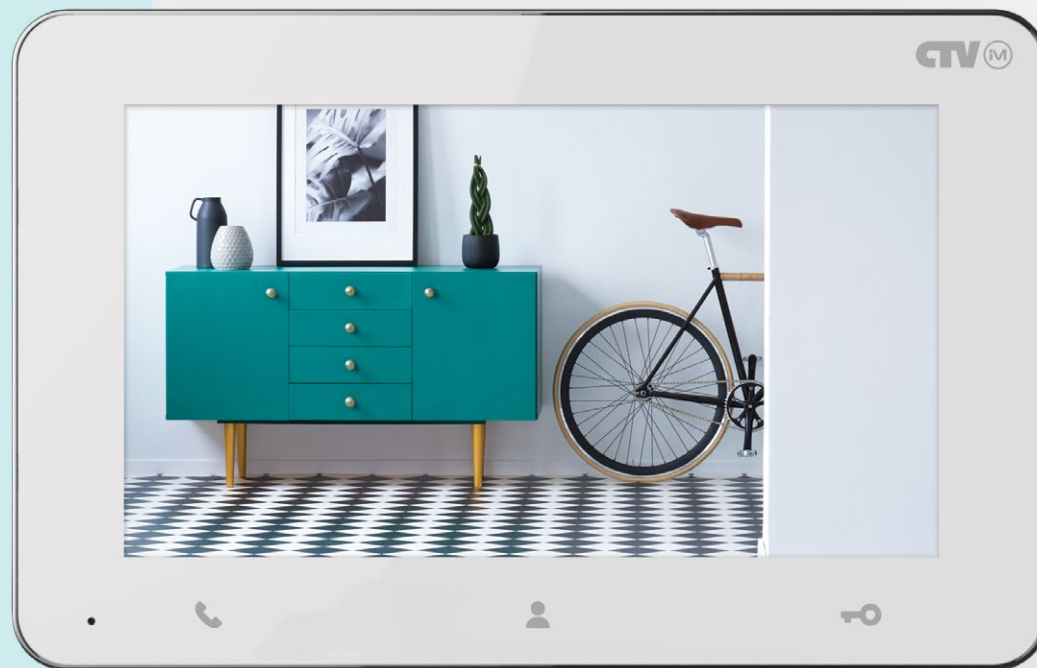

- Экран 7 дюймов
- IPS дисплей
- Управление Easy Buttons
- Детектор движения
- Громкая связь с посетителем
- Поддержка карт памяти до 32 ГБ
- Встроенная память на 20 изображений
- Функция часов
- Подключение до 2 панелей
- Подключение до 2 видеокамер

124 мм

194 мм

белый

черный

7-дюймовый монитор в современном корпусе с сенсорной панелью управления Easy Buttons. Позволяет подключать до 4 дополнительных устройств для осуществления видеонаблюдения и контроля доступа в вашем доме.