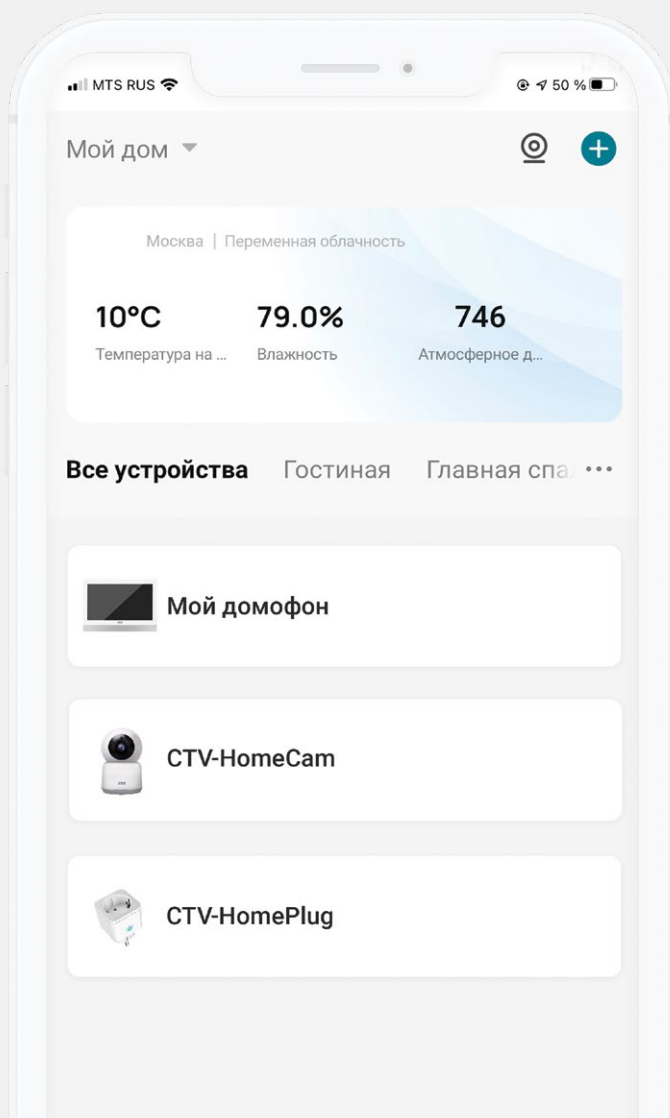

Безопасность может быть красивой!

Мы знаем, что нужно рынку.

ОГЛАВЛЕНИЕ

СТV HOME	3
IoT УСТРОЙСТВА	7
AND МОНИТОРЫ	15
АНАЛОГОВЫЕ МОНИТОРЫ	35
ВЫЗЫВНЫЕ ПАНЕЛИ	49
IP МОНИТОРЫ	61
IP ПАНЕЛИ	67
IP МОДУЛИ	71
СВОДНЫЕ ТАБЛИЦЫ	81

CTV HOME

Мобильное приложение CTV Home – новая экосистема домашней безопасности, которая позволит управлять вашим домом удаленно. Подключите сразу все устройства: видеодомофоны, Wi-Fi камеры, умные девайсы – и контролируйте их в мобильном приложении CTV Home. Осуществляйте связь с посетителем из любой точки, дистанционно открывайте дверь, наблюдайте за домочадцами, получайте удаленный доступ к архиву фото- и видеоданных. Будьте всегда на связи с вашим домом.