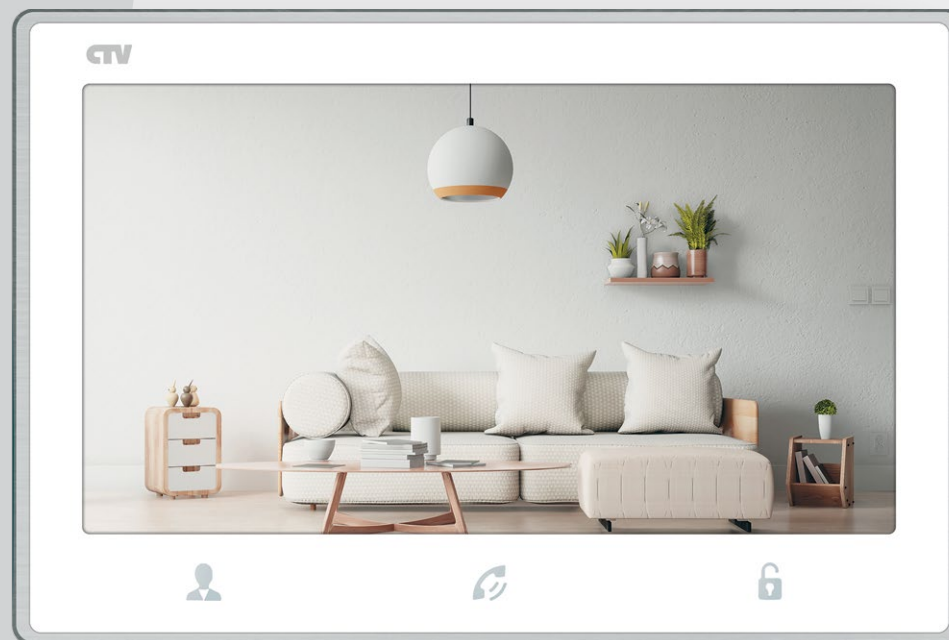

CTV-M4703AHD

- Экран 7 дюймов
- IPS дисплей
- Запись в формате Full HD
- Управление Easy Buttons
- Детектор движения
- Громкая связь с посетителем
- Функция фоторамки и часов
- Поддержка карт памяти до 64 ГБ
- Подключение до 2 панелей
- Подключение до 2 видеокамер

127 мм

183мм

Аккуратный монитор с рамкой из шлифованного алюминия хорошо сочетается с современными интерьерами. В режиме ожидания покажет время или слайдшоу из ваших любимых фотографий.