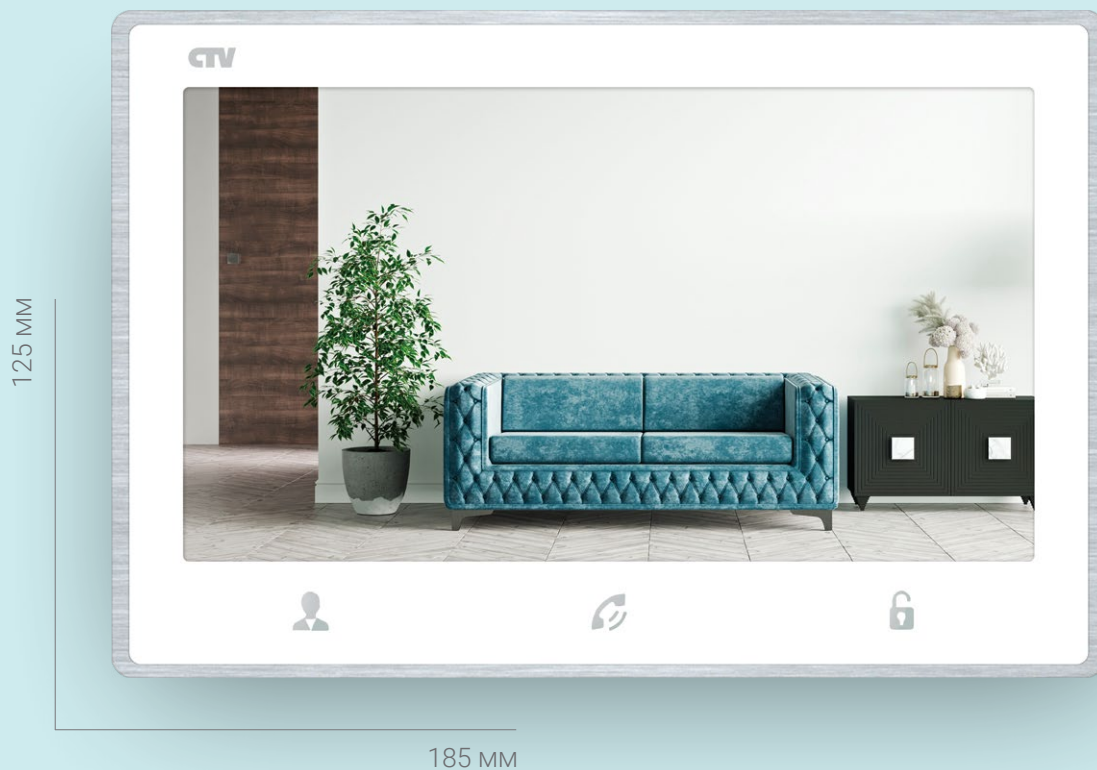

CTV-M2703

Аккуратный монитор в обрамлении из шлифованного алюминия. До-мофон записывает в архив фото и видео, сделанные при нажатии на кнопку вызова панели, при срабатывании детектора движения, а также файлы, созданные вручную в режиме просмотра.

- Экран 7 дюймов
- IPS дисплей
- Управление Easy Buttons
- Детектор движения
- Громкая связь с посетителем
- Поддержка карт памяти до 32 ГБ
- Встроенная память на 20 изображений
- Функция часов
- Подключение до 2 панелей
- Подключение до 2 видеокамер