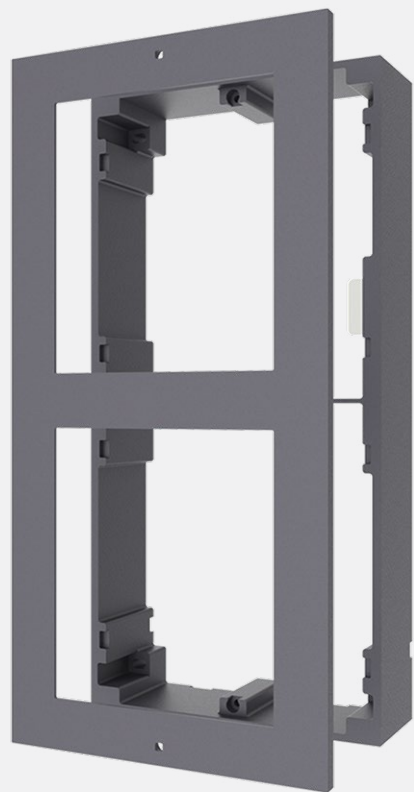

В комплекте с рамками поставляются соединительные шлейфы для submodule.

Козырьки предназначены для защиты вызывных панелей от прямых атмосферных воздействий.

CTV-IP-UCOVS

CTV-IP-DCOVS

CTV-IP-UF2S

CTV-IP-UF2F